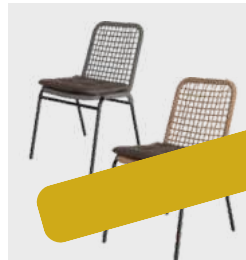

~~146,95 €~~

VIOLA 1

Maße : RH 83 cm, B 50 cm, T 59cm, SH 44cm
Sitz : Seilgeflecht Anthrazit o. Honey o. Opal
Rücken : Seilgeflecht Anthrazit o. Honey o. Opal
Gestell : Aluminium pulverbeschichtet Anthrazit

inkl. Sitzkissen Anthrazit