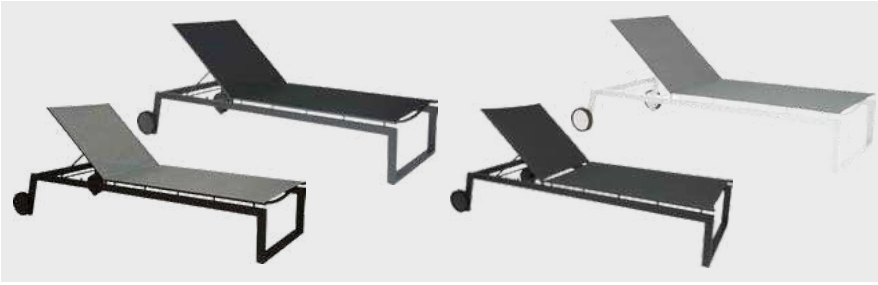

503,36 €

ROBIN

Maße : B 92 cm, T 215 cm, SH 39 cm
 Sitz/Rücken: Textilien-Bespannung
 Armlehne: Aluminium
 Gestell: Aluminium pulverbeschichtet

503,36 €

BALANCE

Maße : B 70 cm, T 160 cm, SH 41 cm
 Sitz/Rücken: Textilien-Bespannung
 Armlehne: Aluminium
 Gestell: Aluminium pulverbeschichtet