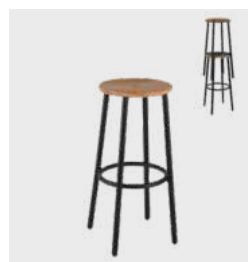

RAY BARHOCKER R

Maße : RH 100 cm, B 48 cm, T 48 cm, SH 79 cm
Sitz: Artwood Lamellen
Rücken: Artwood Lamellen
Gestell: Aluminium pulverbeschichtet Anthazit o. Warm Grey

Farben

355,00 €

SAVOY BARHOCKER 2

Maße : RH 117 cm, B 56 cm, T 58 cm, SH 76 cm
Sitz: Artwood Lamellen oder Teakoptik
Rücken: Artwood Lamellen oder Teakoptik
Gestell: Aluminium pulverbeschichtet Anthazit o. Dunkelgrau