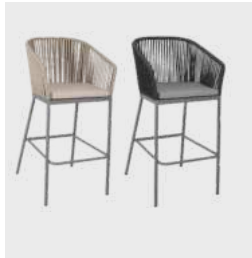

1.623,00 €

TRINIDAD DREISITZER

Maße: RH 80 cm, B 218 cm, T 82 cm, SH 42 cm

Sitz: Flachgewebe
Rücken: Flachgewebe
Gestell: Aluminium pulverbeschichtet

inkl. Sitzkissen Stoffgrp. B

Auf Anfrage:

may®

435,00 €