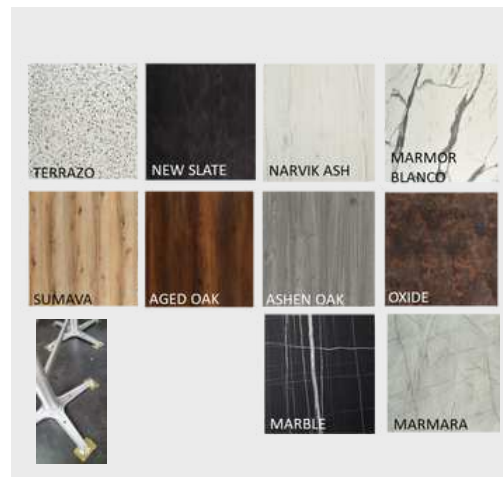

Gesamthöhe Tische 75,00 cm

Gestell: Aluminium schwarz pulverbeschichtet

Tischplatte: HPL 12mm mit schwarzen Kern (doppel Dekor)

inkl. Klappmechanismus
inkl. Niveauegleichsschrauben
Platte wird geklebt!

VIELE WEITERE
TISCHPLATTENGROSSEN
AUF ANFRAGE

70/70 cm	80/80 cm	110/70 cm	120/80 cm
267,40 €	272,30 €	389,70 €	426,90 €