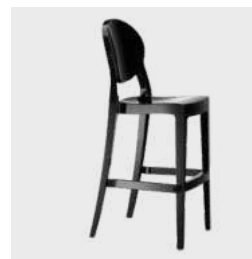

Farben

S-CAB

73,00 €

BAR STOOL EMI

Maße: RH 108,50 cm, B 47,5 cm, T 48,5 cm, SH 75 cm
Sitz: Technopolymer
Rücken: Technopolymer
Gestell: Technopolymer

reduzierte SH 65cm möglich (Preis gleich)

Farben

73,00 €

KATE

Maße: RH 97,5 cm, B 47,5 cm, T 47,5 cm, SH 75 cm
Sitz: Technopolymer
Rücken: Technopolymer
Gestell: Technopolymer

reduzierte SH 65cm möglich (Preis gleich)

Farben

157,00 €

IGLOO

Maße: RH 105 cm, B 48 cm, T 52 cm, SH 74 cm
Sitz: Polycarbonate
Rücken: Polycarbonate
Gestell: Polycarbonate