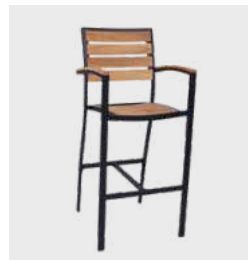

355,00 €

SAVOY BARHOCKER 2

Maße : RH 117 cm, B 56 cm, T 58 cm, SH 76 cm
Sitz: Artwood Lamellen oder Teakoptik
Rücken: Artwood Lamellen oder Teakoptik
Gestell: Aluminium pulverbeschichtet Anthazit o. Dunkelgrau