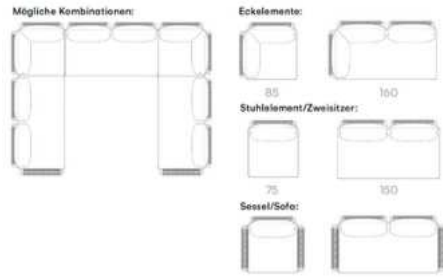

133,61 €

NEW TOP

Maße: RH 89 cm, B 57 cm, T 65 cm, SH 45 cm

Sitz/Rücken: Textilien-Bespannung
Armlehne: Aluminium o. Teak
Gestell: Aluminium pulverbeschichtet

may®

1217,00 €

BELIZE ZWEISITZER

Maße: RH 79 cm, B 170 cm, T 85 cm, SH 40 cm

Rücken: Rope (Geflechtkordel)
Gestell: Aluminium pulverbeschichtet

inkl. Sitzkissen Stoffgrp. B

Auch Modular planbar

1.513,00 €

TEMBO ZWEISITZER

Maße: RH 79 cm, B 161 cm, T 89 cm, SH 41 cm

Sitz: Aluminium
Rücken: Rope (Geflechtkordel)
Gestell: Aluminium Anthrazit pulverbeschichtet