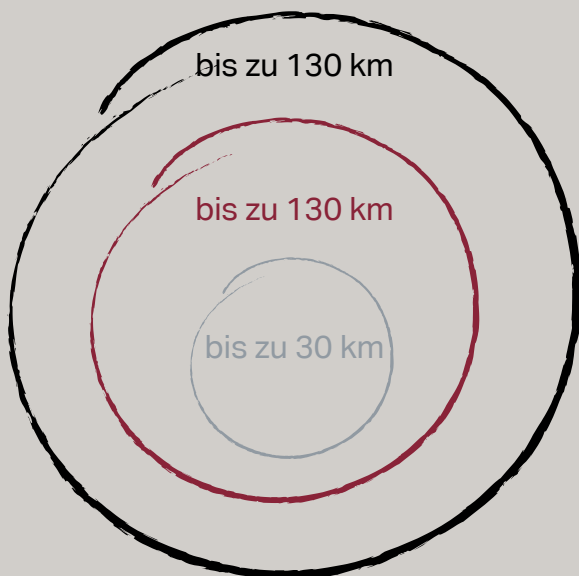

KONDITIONSBLATT

RABATT

Rabatterung je Stück auf den jeweiligen Netto-Preis

10 % AB 10 STÜCK

12 % AB 20 STÜCK

15 % AB 30 STÜCK

2 % SKONTO

innerhalb 7 Tage oder rein
netto nach 14 Tage

50% Anzahlung bei Auftragserteilung
50% Restzahlung nach Auslieferung

TRANSPORTPAUSCHALEN

Anlieferungspauschale gilt je Anfahrt. Diese kann je nach Stückzahl steigen.

innerhalb 30 km_135,00 € netto

innerhalb 80 km_195,00 € netto

innerhalb 130 km_255,00 € netto

mehr als 130 km_nach Zeitaufwand