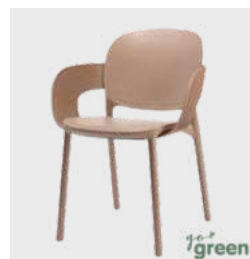

Farben

75,00 €

VPE 2 St. je Farbe
HUG

Maße : RH 80 cm, B 47 cm, T 54 cm, SH 44 cm
Sitz: Polypropylen
Gestell : Polypropylen

Farben

122,00 €

VPE 2 St. je Farbe
HUG MIT ARMLEHNE

Maße : RH 80 cm, B 57 cm, T 54 cm, SH 44 cm
Sitz: Polypropylen
Gestell : Polypropylen