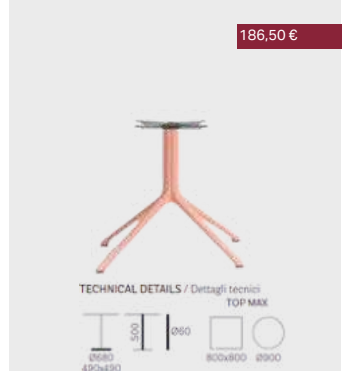

ELLIOT 5475 H500

186,50 €