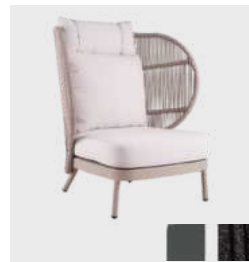

Rücken: Rope (Geflechtkordel)
Gestell: Aluminium pulverbeschichtet

inkl. Sitzkissen Stoffgrp. B

Auch Modular planbar

1.513,00 €

TEMBO ZWEISITZER

Maße: RH 79 cm, B 161 cm, T 89 cm, SH 41 cm

Sitz: Aluminium
Rücken: Rope (Geflechtkordel)
Gestell: Aluminium Anthrazit pulverbeschichtet

inkl. Sitzkissen Stoffgrp. B

1.199,00 €

TEMBO HIGHBACK

Maße: RH 107 cm, B 106 cm, T 95 cm, SH 42 cm

Sitz: Aluminium
Rücken: Rope (Geflechtkordel)
Gestell: Aluminium Anthrazit pulverbeschichtet

inkl. Sitzkissen Stoffgrp. B