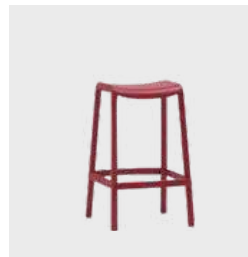

104,00 €

DOME 267

Maße: B 43 cm, T 41,5 cm, SH 76 cm
Sitz: Polypropylene
Gestell: Polypropylene

reduzierte SH 65 cm möglich (Preis gleich)

Farben