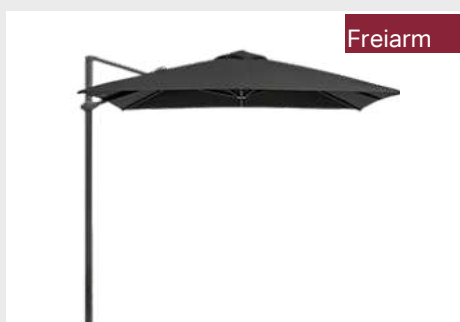

Freiarm

3 VERSCHIEDENE MODELLGRÖSSEN (RUND, QUADRAT)
Ø 3,5 m
3,0 x 3,0 m
4,0 x 4,0 m