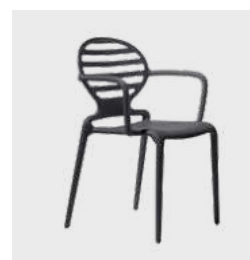

Farben

149,00 €

VPE 2 St. je Farbe
SI-SI

Maße : RH 80 cm, B 50 cm, T 55 cm, SH 44 cm
Sitz: Polypropylen
Gestell : Stahlrohrgestell Ø 20 mm

Farben

171,00 €

SI-SI MIT ARMLEHNE

Maße : RH 80 cm, B 62 cm, T 55 cm, SH 44 cm
Sitz: Polypropylen
Gestell : Stahlrohrgestell Ø 20 mm

Farben

112,00 €

VPE 4 St. je Farbe
MENTHA

Maße : RH 80 cm, B 50 cm, T 55 cm, SH 44 cm
Sitz: Polypropylen
Gestell : Stahlrohrgestell Ø 16 mm

Farben

68,00 €

VPE 4 St. je Farbe
COKKA

Maße : RH 85 cm, B 58 cm, T 53 cm, SH 46 cm
Sitz: Polypropylen
Gestell : Polypropylen